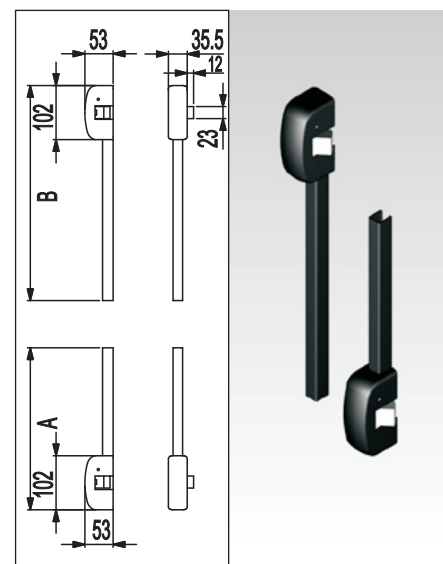

compatibile - compatible "modulo" - "unico" - "modulo-push" e "push-pad"

KIT ASTE e SCROCCHI LATERALI - VERTICAL RODS and LATERAL LATCH BOLTS
KIT TRINGLES et PÊNES LATÉRAUX - KIT DE VARILLAS y PESTILLOS LATERALES

TOTALE h. 2635 mm.

Cod.Art.	A	B	Colore - Colour
455/T	1030	1490	Nero - Black - Noir - Negro RAL 9005
455/TG	1030	1490	RAL 7040 Grigio - Grey Gris - Gris
455/TG6			RAL 9006
455/TB	1030	1490	Bianco - White - Blanc - Blanco RAL 9010
455/TA	1030	1490	Verniciatura effetto acciaio - Steel finish special painting - Laquage spécial finition acier Barnizado efecto acero
455/TX	1030	1490	Cromo satinato - Satin chrome Chrome satinée - Cromo satinado

confezione - boxing : 1 pz.

TOTALE h. 3145 mm.

Cod.Art.	A	B	Colore - Colour
455L/T	1030	2000	Nero - Black - Noir - Negro RAL 9005
455L/TG	1030	2000	RAL 7040 Grigio - Grey Gris - Gris
455L/TG6			RAL 9006
455L/TB	1030	2000	Bianco - White - Blanc - Blanco RAL 9010
455L/TA	1030	2000	Verniciatura effetto acciaio - Steel finish special painting - Laquage spécial finition acier Barnizado efecto acero
455L/TX	1030	2000	Cromo satinato - Satin chrome Chrome satinée - Cromo satinado

TOTALE h. 4145 mm.

Cod.Art.	A	B	Colore - Colour
455LL/T	1030	3000	Nero - Black - Noir - Negro RAL 9005
455LL/TG	1030	3000	RAL 7040 Grigio - Grey Gris - Gris
455LL/TG6			RAL 9006
455LL/TB	1030	3000	Bianco - White - Blanc - Blanco RAL 9010
455LL/TA	1030	3000	Verniciatura effetto acciaio - Steel finish special painting - Laquage spécial finition acier Barnizado efecto acero
455LL/TX	1030	3000	Cromo satinato - Satin chrome Chrome satinée - Cromo satinado